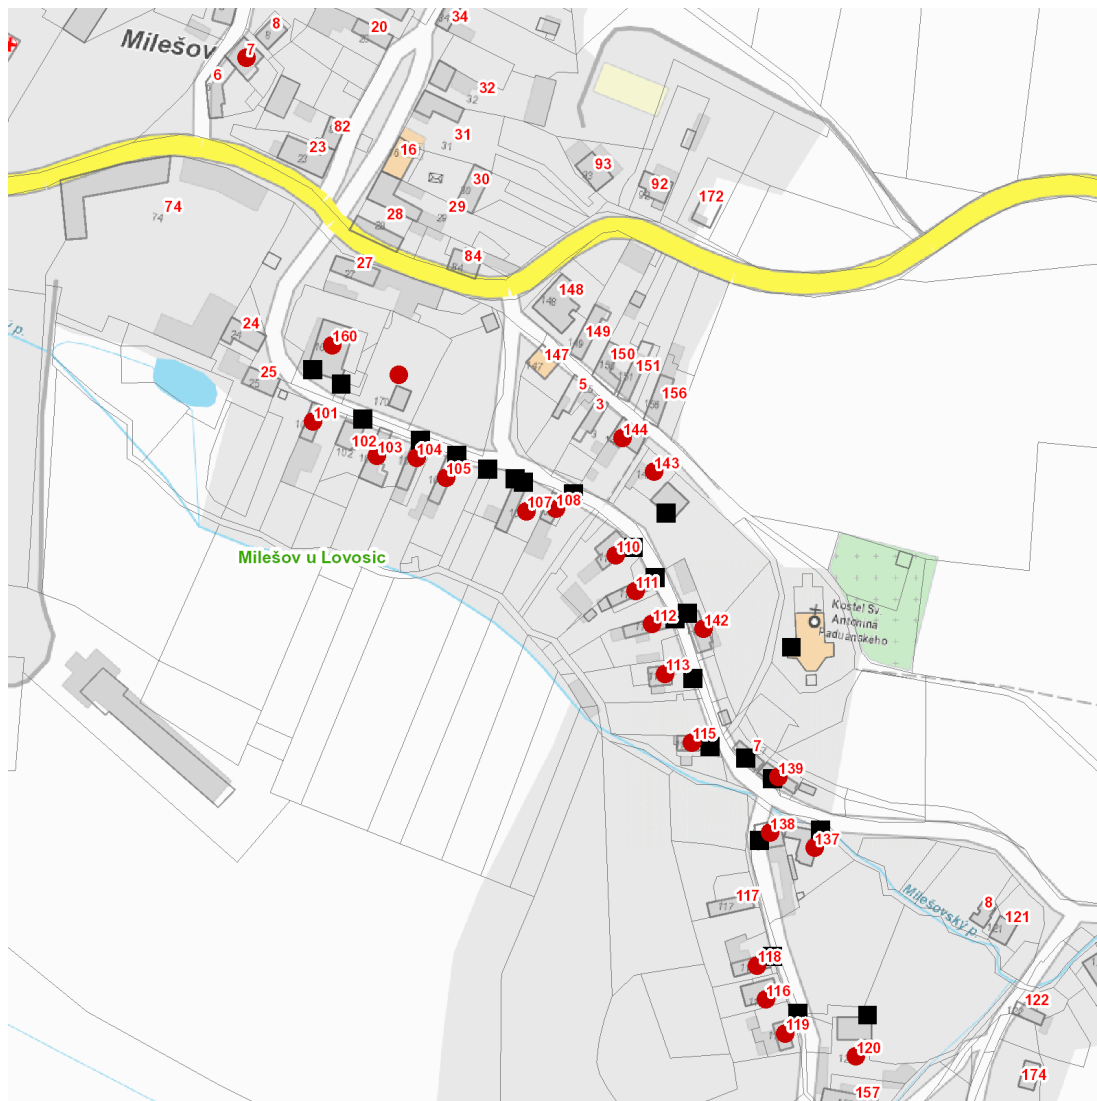

dne **10. 2. 2023** od **7:30** do **15:00** hodin

Plánovaná odstávka zahrnuje tyto lokality:**Velemín (okres Litoměřice)**část obce **Milešov**č. p. 7, 101, 103, 104, 105, 107, 108, 110, 111, 112, 113, 115, 116, 118, 119, 120, 137, 138, 139, 142, 143,
144, 160kat. území **Milešov u Lovosic** (kód **694649**): parcelní č. 113/2

dne 10. 2. 2023 od 7:30 do 15:00 hodin**Orientační mapový podklad odstávkou dotčených lokalit****VYSVĚTLIVKY**

- – adresy dotčené odstávkou elektřiny
- – místa připojení k elektrické síti dotčená odstávkou

INFORMACE ZASLÁNA

IDDS: 6vdaqwd (Obec Velemín)